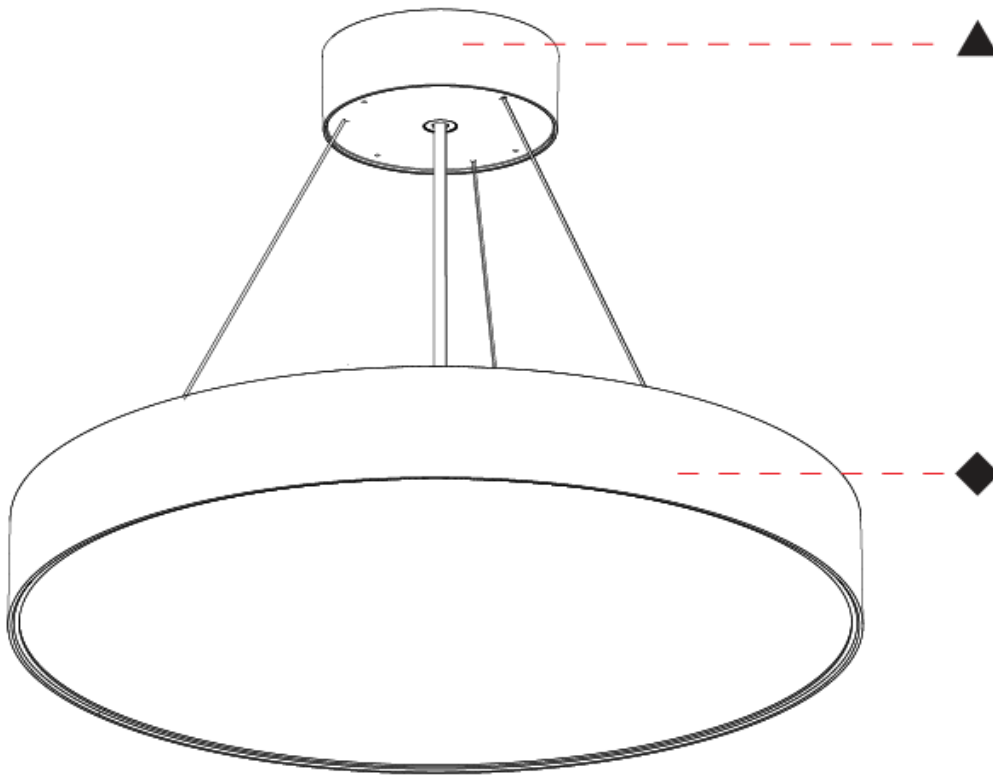

A3001115-

PROJECT	_____
TYPE	_____
SPECIFIER	_____
QUANTITY	_____
DATE	_____

A