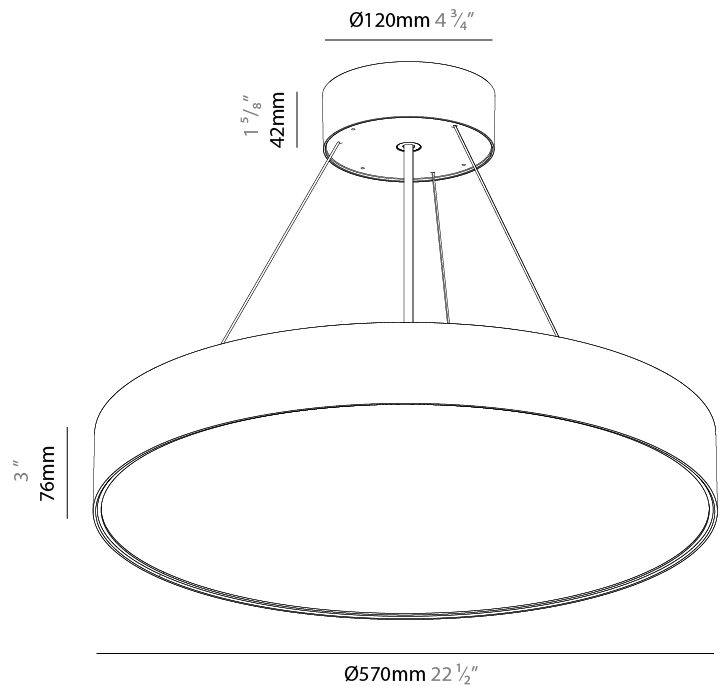

GENERAL

Series: Sign EVO
Partner: Prolicht
Division: Architectural
Installation: Suspension
Product Type: Pendant
Mounting Location: Ceiling
Light Distribution: Direct / Indirect

PHYSICAL

Shape: Round
Diameter (mm): 570
Diameter (in): 22 7/16
Height (mm): 82
Height (in): 3 1/4
Weight (kg): 6.5
Diffuser: [PMMA - Opal](#) / [Microprism](#) / [Clear Microprism](#)
Fixture Finish: [SSR](#) / [BKV](#) / [CWI](#) / [CRY](#) / [HAB](#) / [UFT](#) / [ITA](#) / [RUA](#) / [FTG](#) / [MYG](#) / [LOD](#) / [PUS](#) / [FRO](#) / [FUP](#) / [KIA](#) / [POP](#) / [BLS](#) / [SPG](#) / [MEY](#) / [GOH](#) / [CHC](#) / [COM](#) / [ABZ](#) / [JAG](#) / [OBR](#) / [MOS](#) / [ROR](#)
Fixture Material: [PMMA](#) / [Extruded Aluminum](#) / [Steel](#)
Cable Details: [2000mm](#) or [6000mm](#) [Transparent Cable](#)

ELECTRICAL

Lamp Type: LED (Zhaga Standard)
Input Wattage (W): 34.4
Total Output Wattage (W): 30.9
Dimming: Non-Dimmable
Driver Included: Yes
Driver Location: Integrated
Driver Type: Constant Current - Universal
Driver Class: Class 2
Input Voltage (V): 120

LED

Color Temperature (°K): [2700](#) / [3000](#) / [3500](#) / [4000](#)
Max. Delivered Lumen (lm): Max 5440 (3302 Dir / 2137 Ind)
Nominal Lumen (lm): Mxa 6264
CRI: >90 CRI
Lamp Life (hrs): 50000

OPTICAL

RATINGS AND CERTIFICATIONS

Certified By: Certified for North American Standards
IP rating: IP40
Glare Rating: ≤ 19

PROJECT
TYPE
SPECIFIER
QUANTITY
DATE