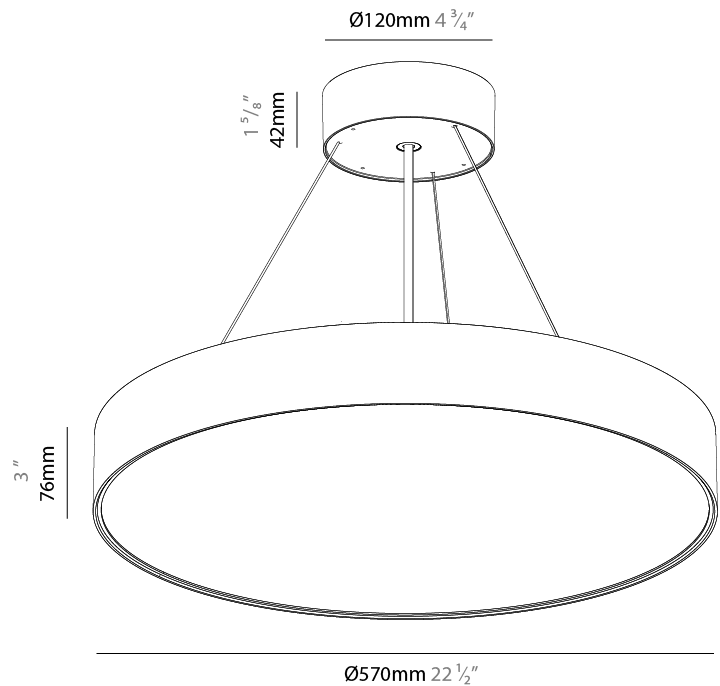

GENERAL

Series: Sign EVO
Partner: Prolicht
Division: Architectural
Installation: Suspension
Product Type: Pendant
Mounting Location: Ceiling
Light Distribution: Direct / Indirect

PHYSICAL

Shape: Round
Diameter (mm): 570
Diameter (in): 22 7/16
Height (mm): 82
Height (in): 3 1/4
Weight (kg): 6.5
Diffuser: [PMMA - Opal](#) / [Microprism](#) / [Clear Microprism](#)
Fixture Finish: [SSR](#) / [BKV](#) / [CWI](#) / [CRY](#) / [HAB](#) / [UFT](#) / [ITA](#) / [RUA](#) / [FTG](#) / [MYG](#) / [LOD](#) / [PUS](#) / [FRO](#) / [FUP](#) / [KIA](#) / [POP](#) / [BLS](#) / [SPG](#) / [MEY](#) / [GOH](#) / [CHC](#) / [COM](#) / [ABZ](#) / [JAG](#) / [OBR](#) / [MOS](#) / [ROR](#)
Fixture Material: [PMMA](#) / [Extruded Aluminum](#) / [Steel](#)
Cable Details: [2000mm](#) or [6000mm](#) [Transparent Cable](#)

ELECTRICAL

Lamp Type: LED (Zhaga Standard)
Input Wattage (W): 73.9
Total Output Wattage (W): 67.3
Dimming: [DALI Dimming](#) / [MATTER Dimming](#)
Driver Included: Yes
Driver Location: Integrated
Driver Type: Constant Current - Universal
Driver Class: Class 2
Input Voltage (V): 120

LED

Color Temperature (°K): 2700-6500 Tunable White
Max. Delivered Lumen (lm): Max 10684 (7784 Dir / 2900 Ind)
Nominal Lumen (lm): Mxa 12263
CRI: >90 CRI
Lamp Life (hrs): 50000

OPTICAL

RATINGS AND CERTIFICATIONS

Certified By: Certified for North American Standards
IP rating: IP40

PROJECT
TYPE
SPECIFIER
QUANTITY
DATE